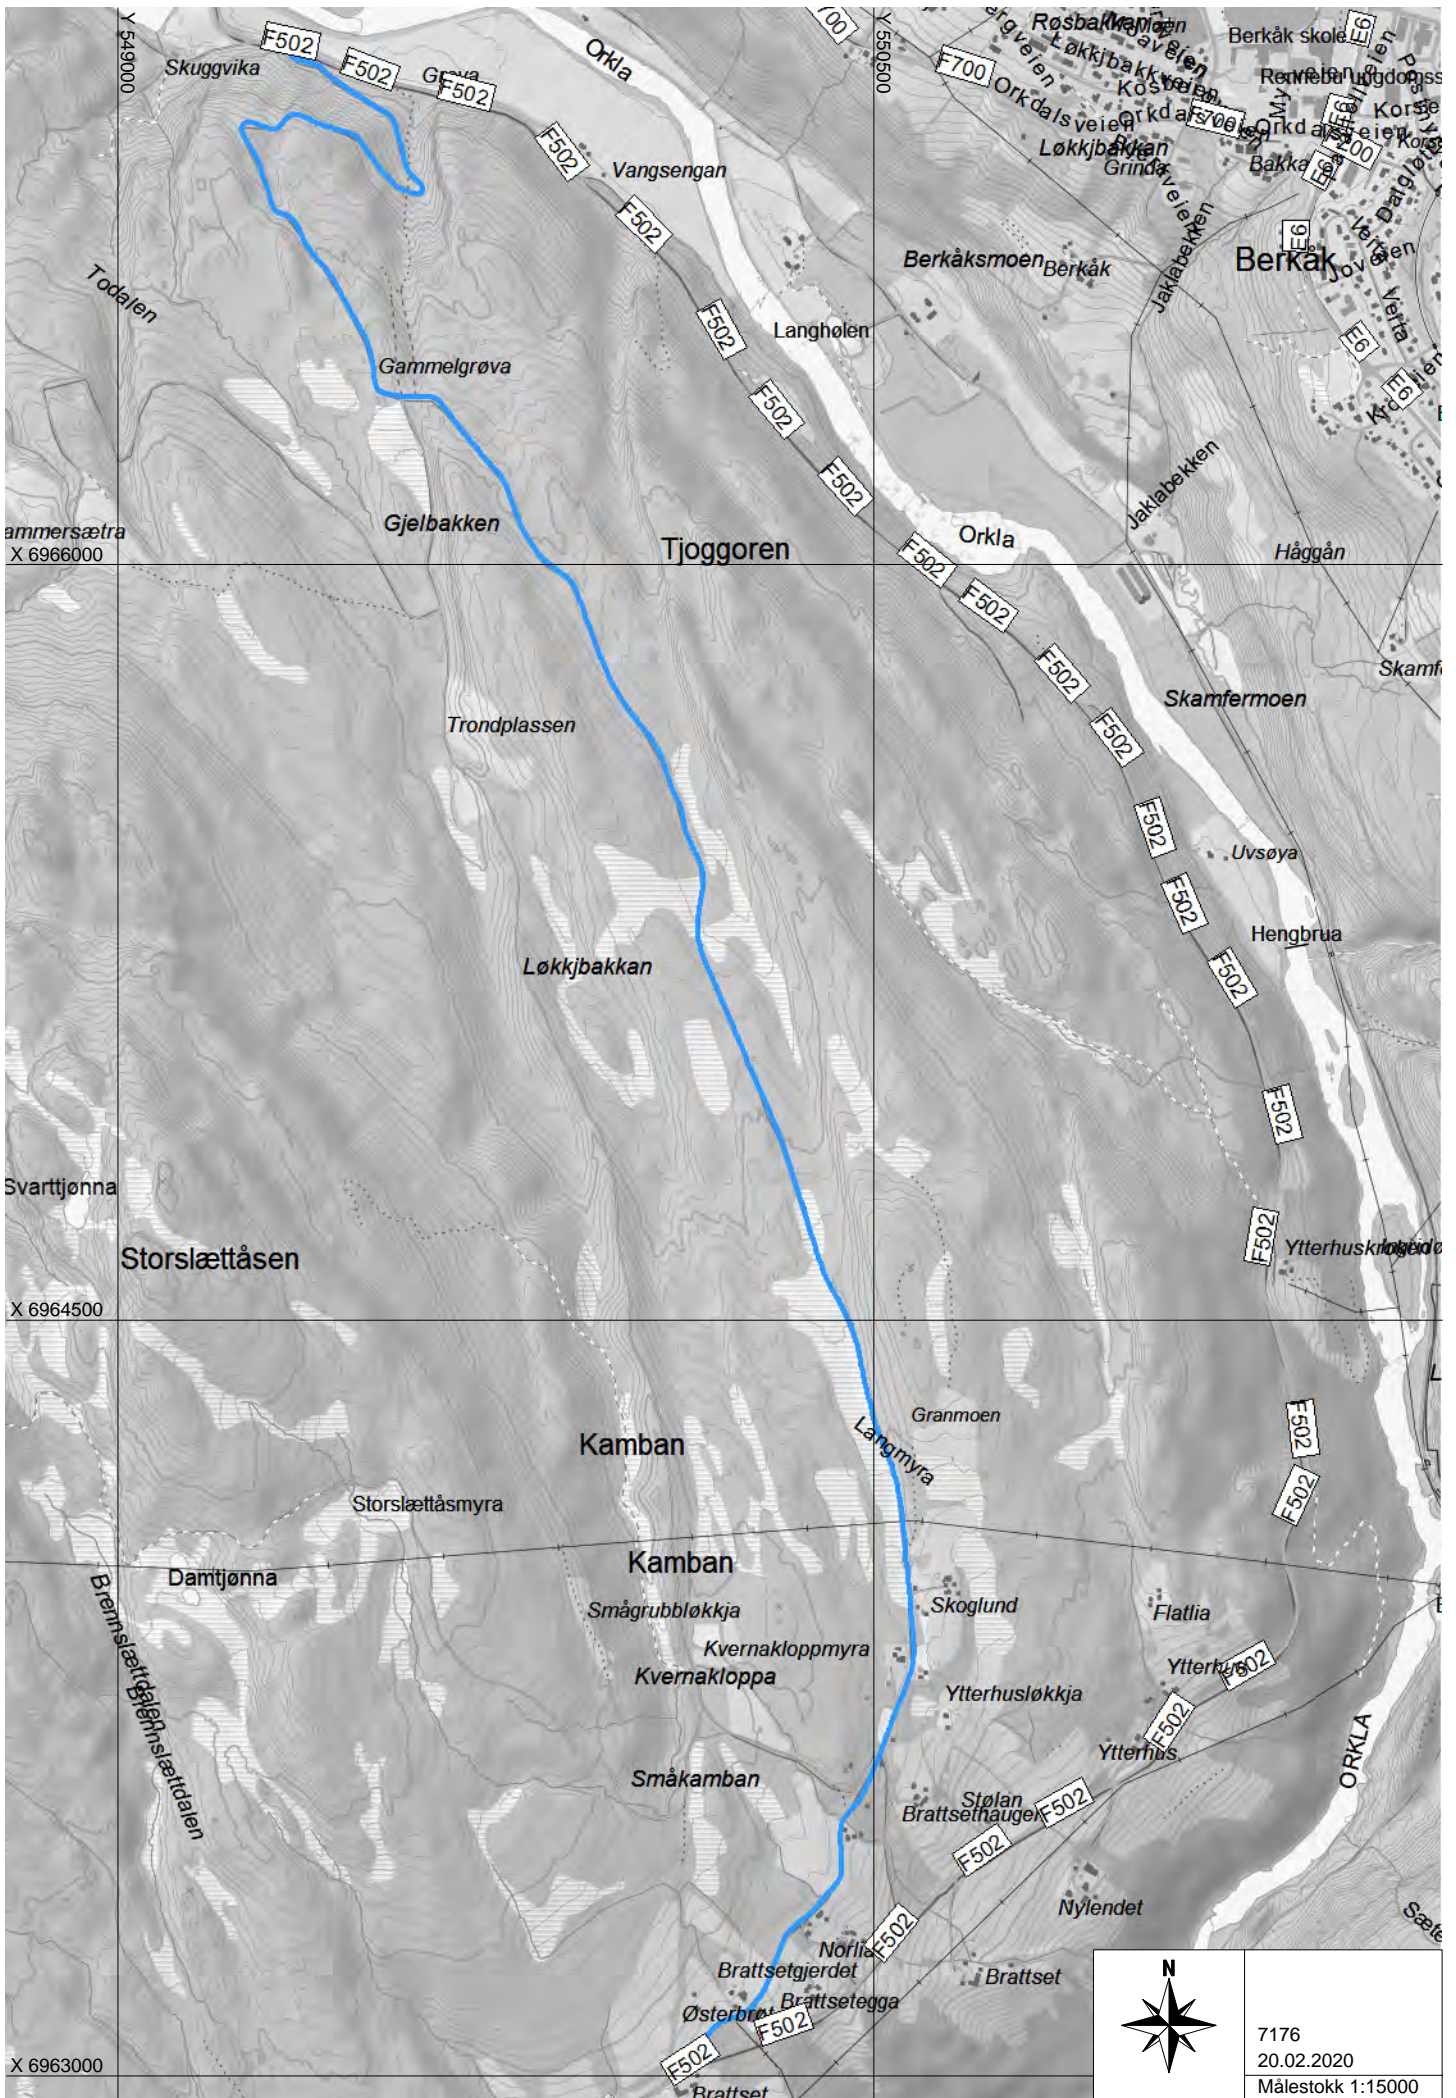

7176
20.02.2020
Målestokk 1:15000