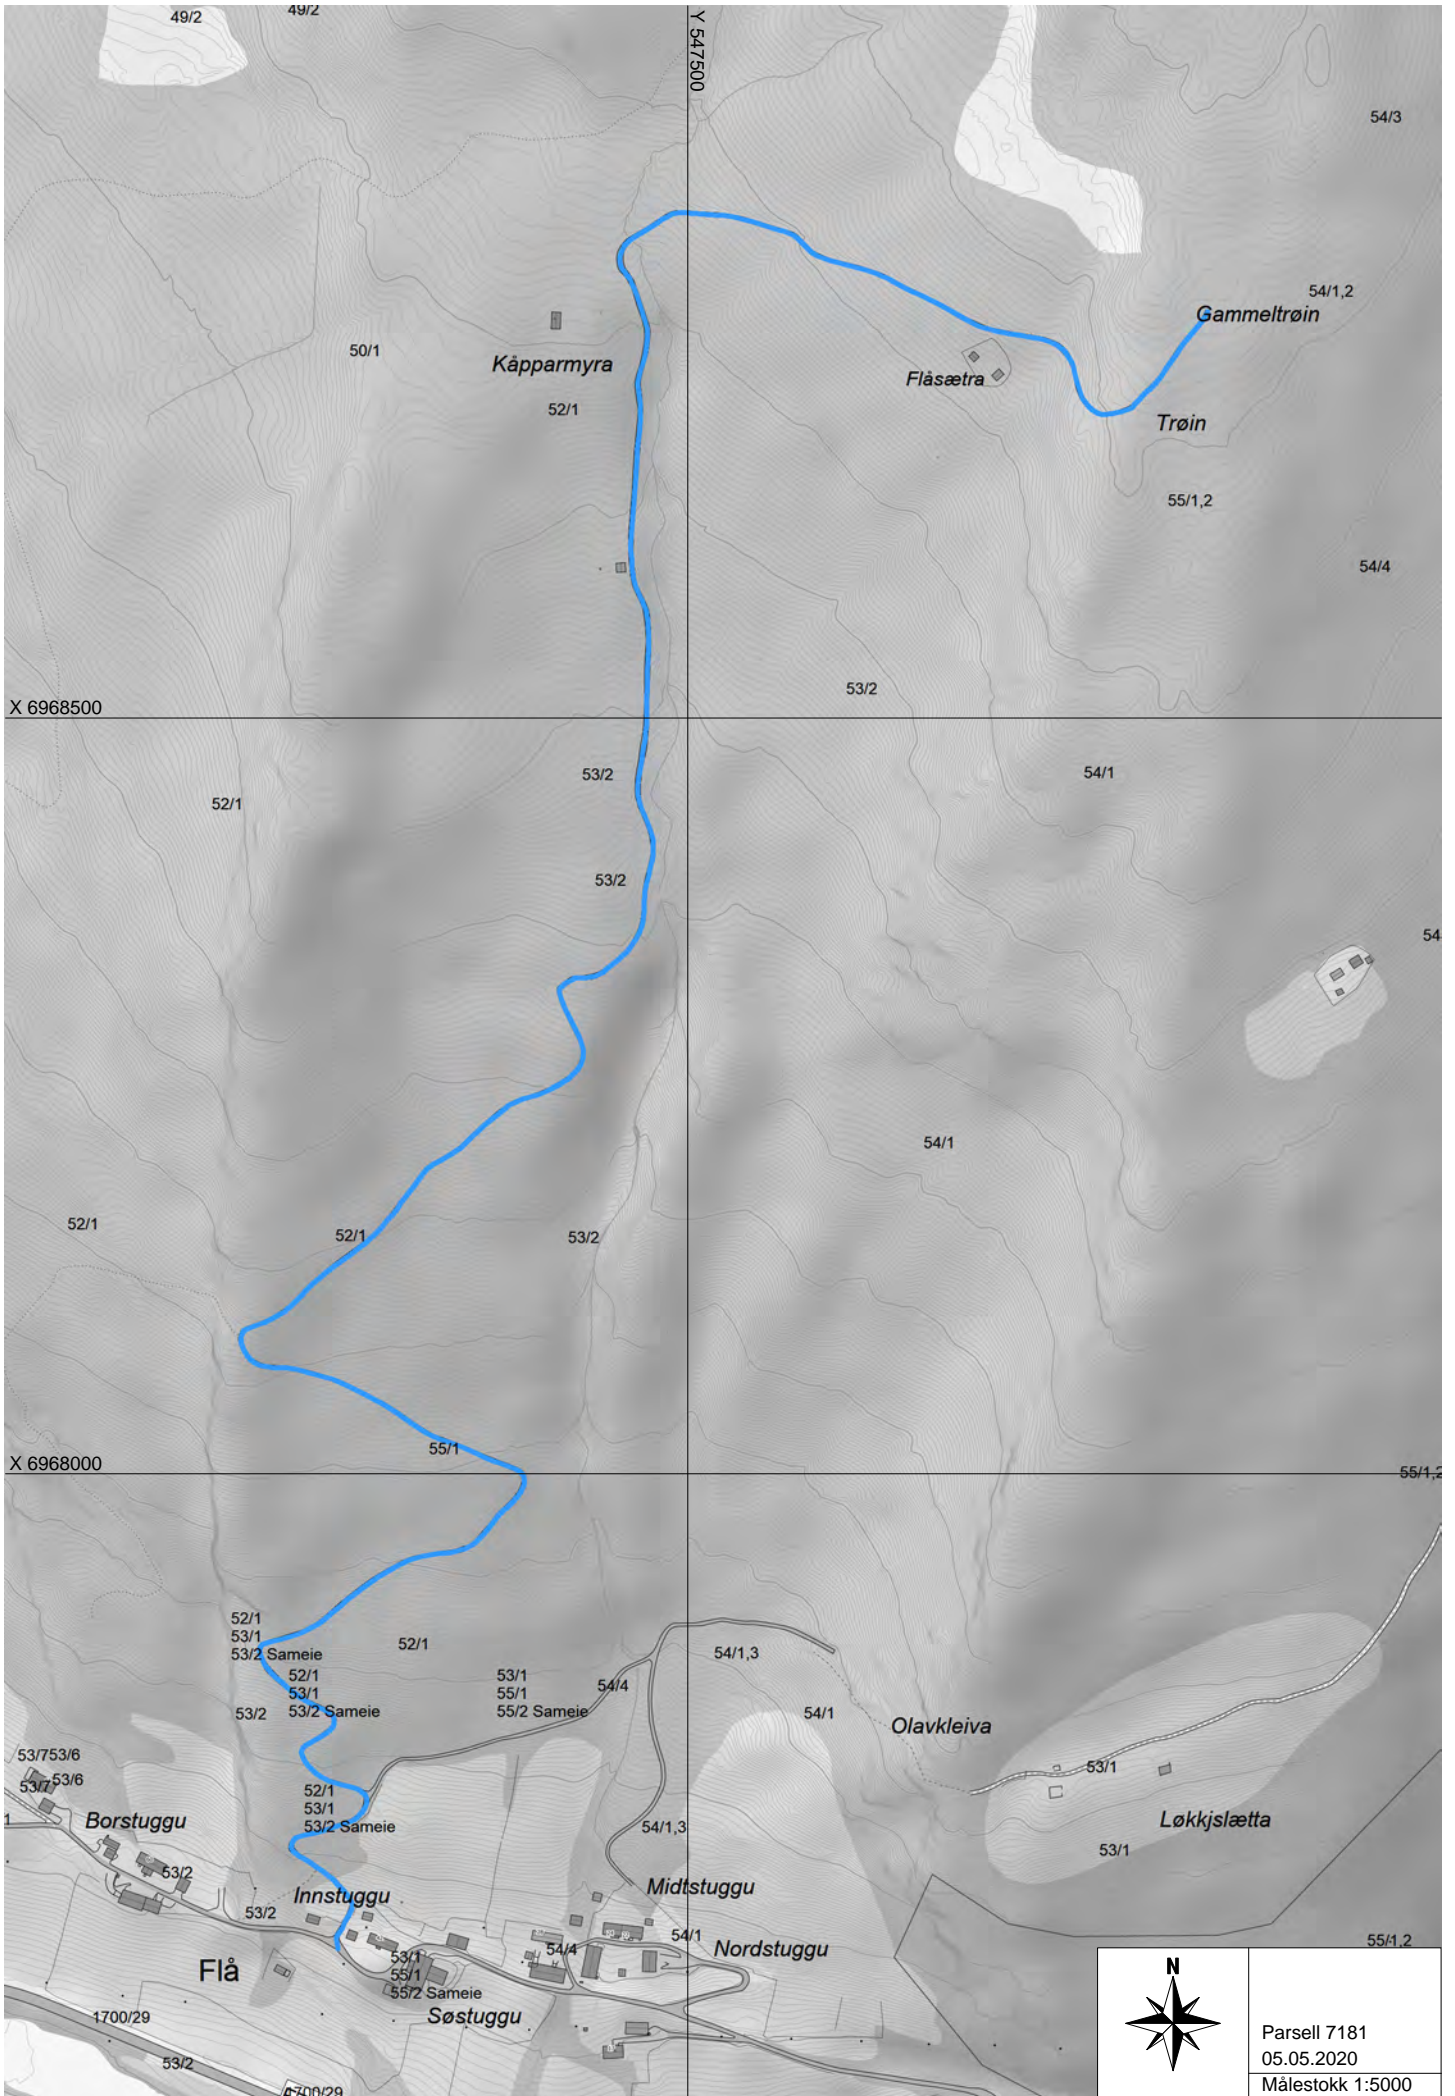

	7141
	20.02.2020
	Målestokk 1:10000

	7143
	20.02.2020
	Målestokk 1:5000

7176
 20.02.2020
 Målestokk 1:15000

Parsell 7177
18.12.2019
Målestokk 1:2500

Parsell 7178
18.12.2019
Målestokk 1:2500

	Parsell 7179
	05.05.2020
	Målestokk 1:2500

X 6968500

Y 547500

X 6968000

Kåpparmyra

Flåsetra

Gammeltrøin

Trøin

Olavkleiva

X 6950000

X 6949500

Y 552500

Häkkåsætra

Bakksætra

Eriksetran

Litlvangen

Inna

Grindskåren

	7183
	20.02.2020
	Målestokk 1:5000

	7184
	20.02.2020
	Målestokk 1:2000

7186
20.02.2020
Målestokk 1:10000

	7187
	20.02.2020
	Målestokk 1:15000

7188
20.04.2020
Määstökk 1:1500