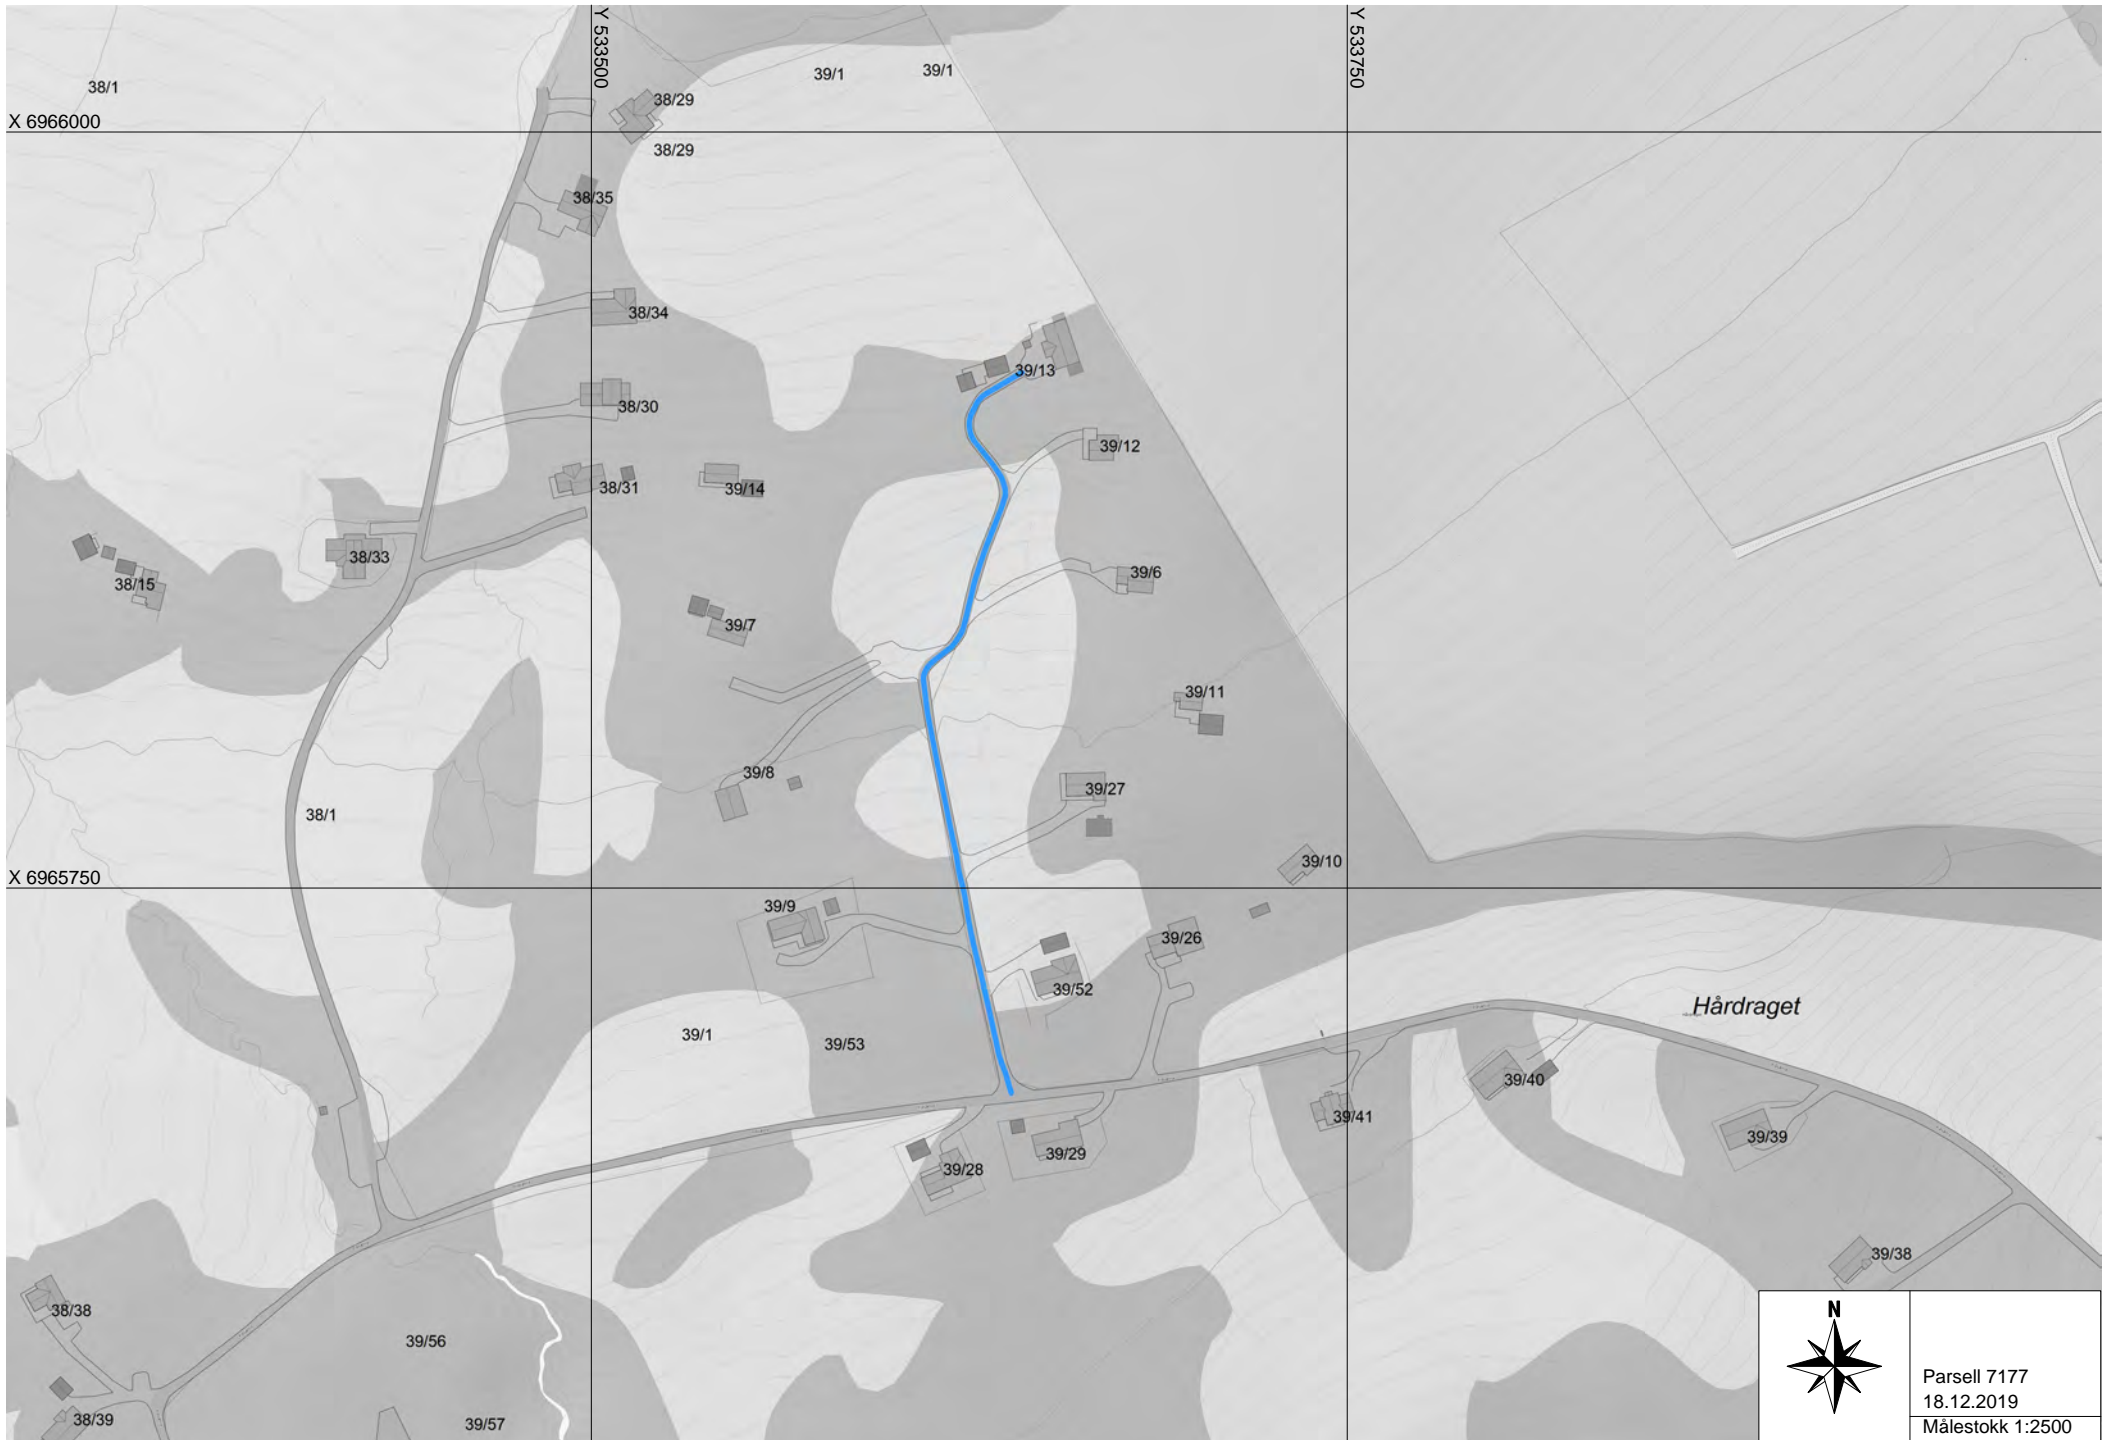

Parsell 7177
18.12.2019
Målestokk 1:2500