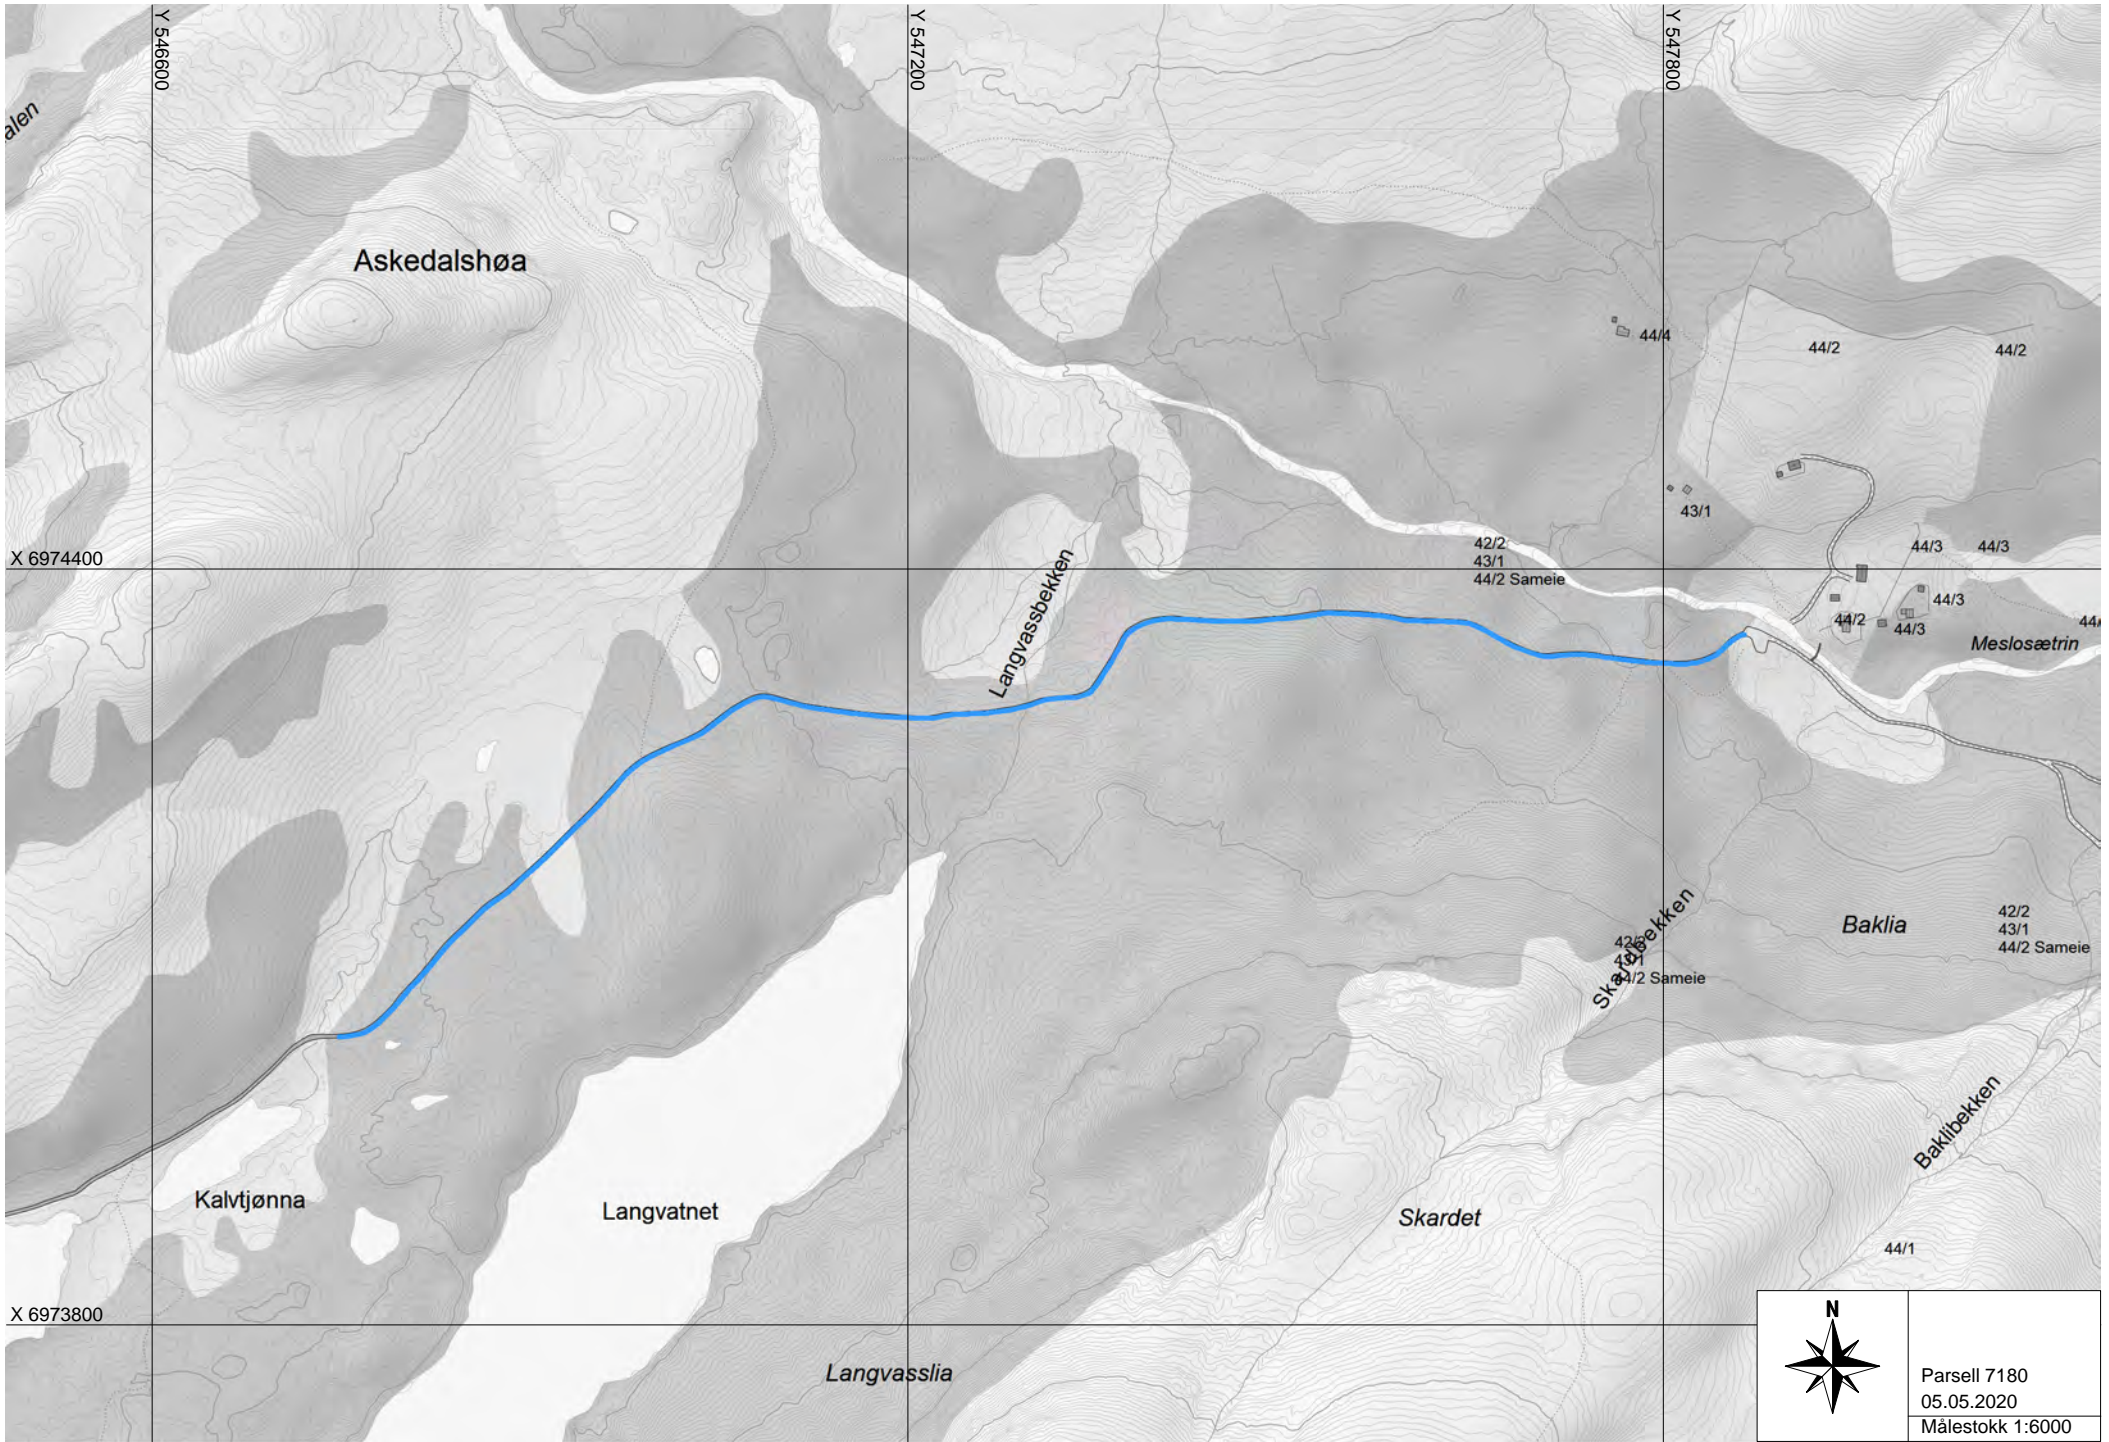

X 6968500

Y 547500

X 6968000

Kåpparmyra

Flåsetra

Gammeltrøin

Trøin

Olavkleiva

Grindskåren

	7183
	20.02.2020
	Målestokk 1:5000

	7184
	20.02.2020
	Målestokk 1:2000

7186
20.02.2020
Målestokk 1:10000

	7187
	20.02.2020
	Målestokk 1:15000

7188
20.04.2020
Määstökk 1:1500