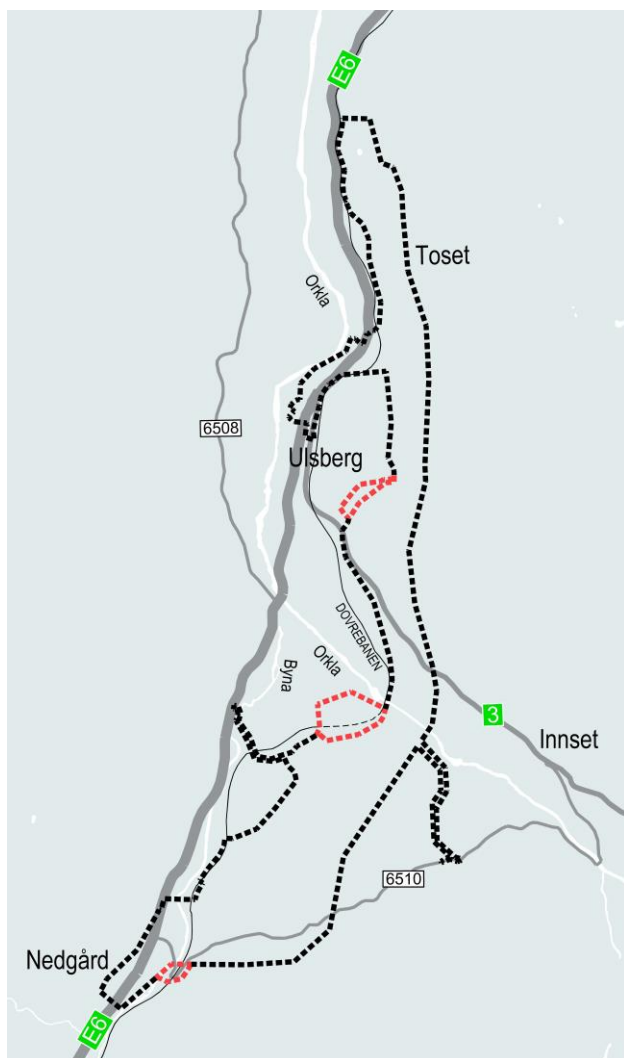

Figur 1 Utvidet plangrense for E6 Nedgård Tøset

Merknader og opplysninger som kan ha interesse for planarbeidet skal sendes innen

04.03.2021 til:

Nye Veier AS, Sluppenvegen 17b, 7037 Trondheim

Eller per epost: arkivtrd@nyeveier.no

Med vennlig hilsen,

Jan Olav Sivertsen, planprosessleder i Nye Veier AS

Planprogrammet og referat fra oppstartsmøte kan ses ved å gå inn på følgende hjemmesider:

Nye Veier AS: www.nyeveier.no

Rennebu kommune: www.rennebu.kommune.no